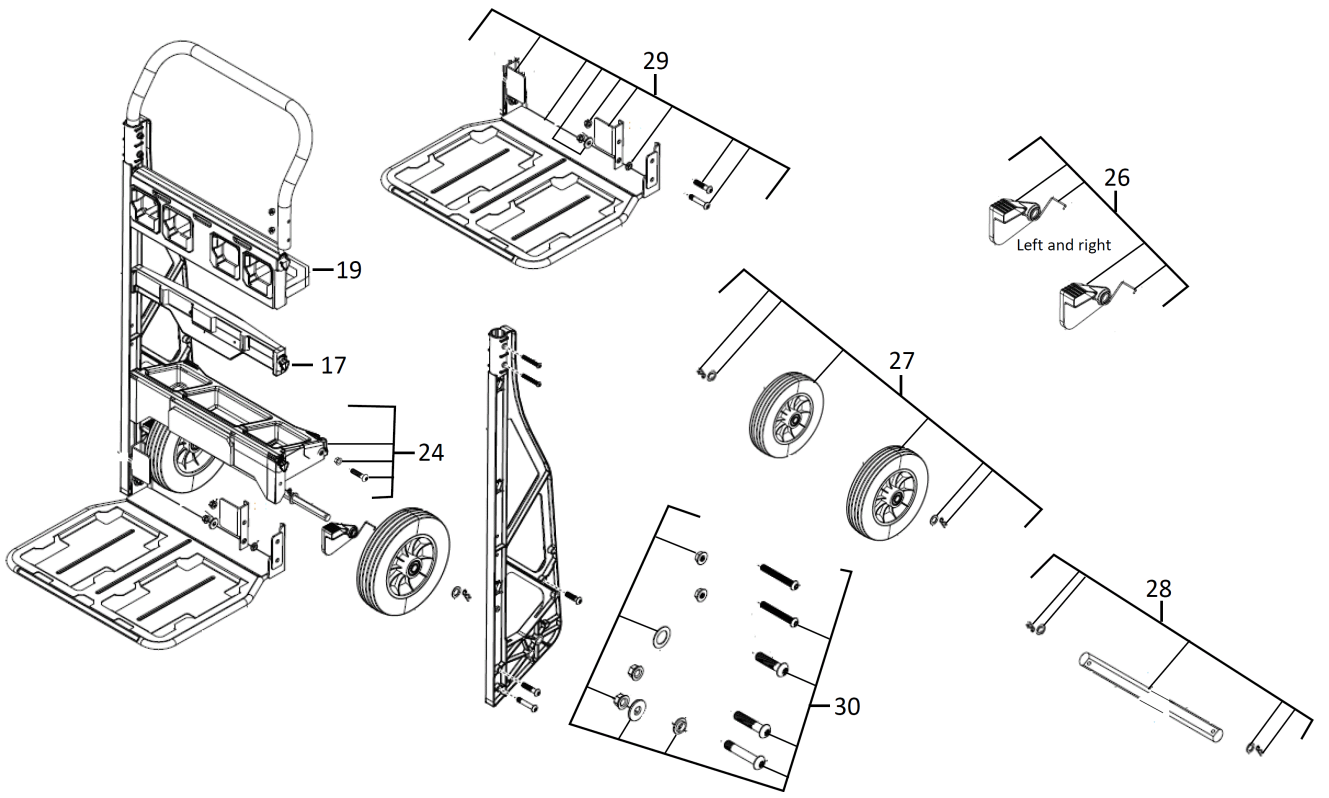

# PACKOUT 2 Wheeled Cart - 1pc

4932472131 - PACKOUT 2 WHEELED CART - 4000483520

<b>Position</b>	<b>Quantity</b>	<b>Description</b>	<b>Part number</b>	<b>EAN</b>
0017	1	LEVER	4931479923	4058546396862
0019	1	BRACKET	4931479924	4058546396879
0024	1	BRACKET	4931479925	4058546396886
0026	1	LOCK RELEASE KIT	4931479926	4058546396893
0027	1	WHEEL PAIR	4931479927	4058546396909
0028	1	AXLE	4931479928	4058546396916
0029	1	PLATE	4931479929	4058546396923
0030	1	SET SCREW	4931479930	4058546396930